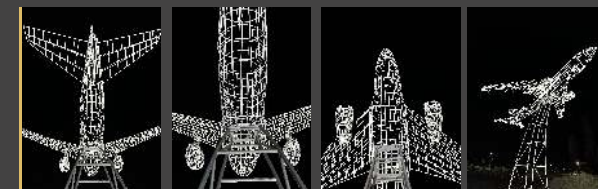

Варианты заказного исполнения / Possible order parameters

Размеры / dimensions: 4,40 x 2,50 x 2,50 м / m

Пьедестал / pedestal: -

Вес / weight: 650 кг / kg

Материал / metal: окрашенный черный металл, бук /
painted ferrous metal, beech

Согласно пожеланию выполняется из
стали или иного металла

Can be made of steel or other metal as
ordered.