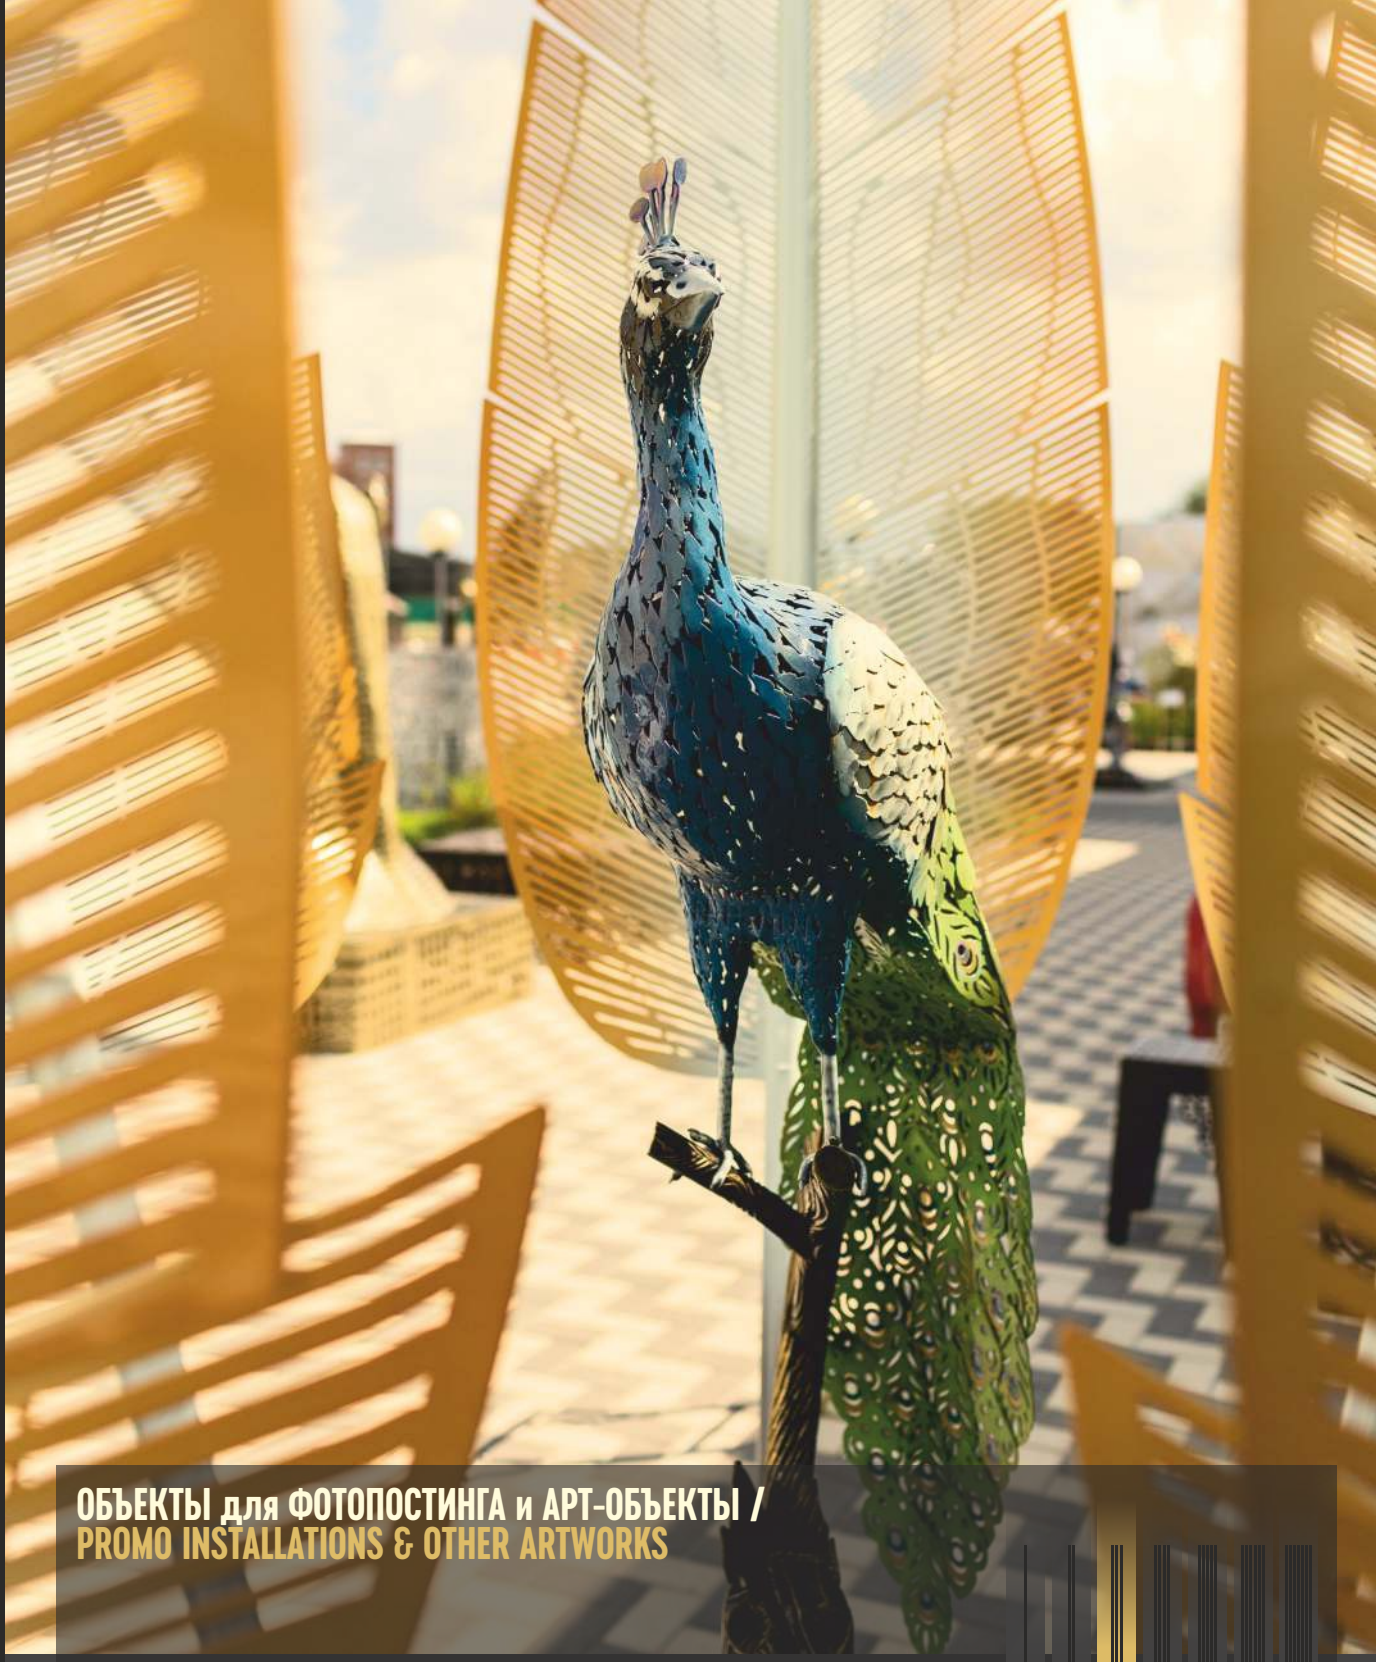

**ОБЪЕКТЫ для ФОТОПОСТИНГА и АРТ-ОБЪЕКТЫ /
PROMO INSTALLATIONS & OTHER ARTWORKS**

Павлин

Арт-объект

Описание

Красочный веер павлина, состоящий из 200 перьев (им скрывается настоящий хвост из 20 перьев), в культурах Индии и Ирана стал символом всевидящего Солнца и вечных космических циклов. Оттого павлин и стал символом гордости и тщеславия, ассоциируясь с сияющей славой, бессмертием, неподкупностью, величием. И всё в нём прекрасно, пока он не начнёт издавать звуки.

Варианты заказного исполнения /
Possible order parameters

Размеры / dimensions: 3,50 x 2,00 x 2,00 м / m

Вес / weight: 343 кг / kg

Материал / metal: окрашенный черный металл /
painted ferrous metal

Может быть выполнено из стали или
иного металла согласно пожеланию
Can be made of steel or other metal as
ordered.

PEACOCK

Artwork

Description

The colorful peacock fan, consisting of 200 feathers (it hides a real tail of 20 feathers), in the cultures of India and Iran has become a symbol of the all-seeing Sun and eternal cosmic cycles. That is how the peacock became a symbol of pride and vanity, associated with shining glory, immortality, greatness and integrity. And everything is fine in him, until he starts to make sounds ...

ПОДРОБНОСТИ
и ЗАКАЗ
данного или
схожего
изделия

FIND OUT
DETAILS &
ORDER

МАФЫ
Мастерфайбр