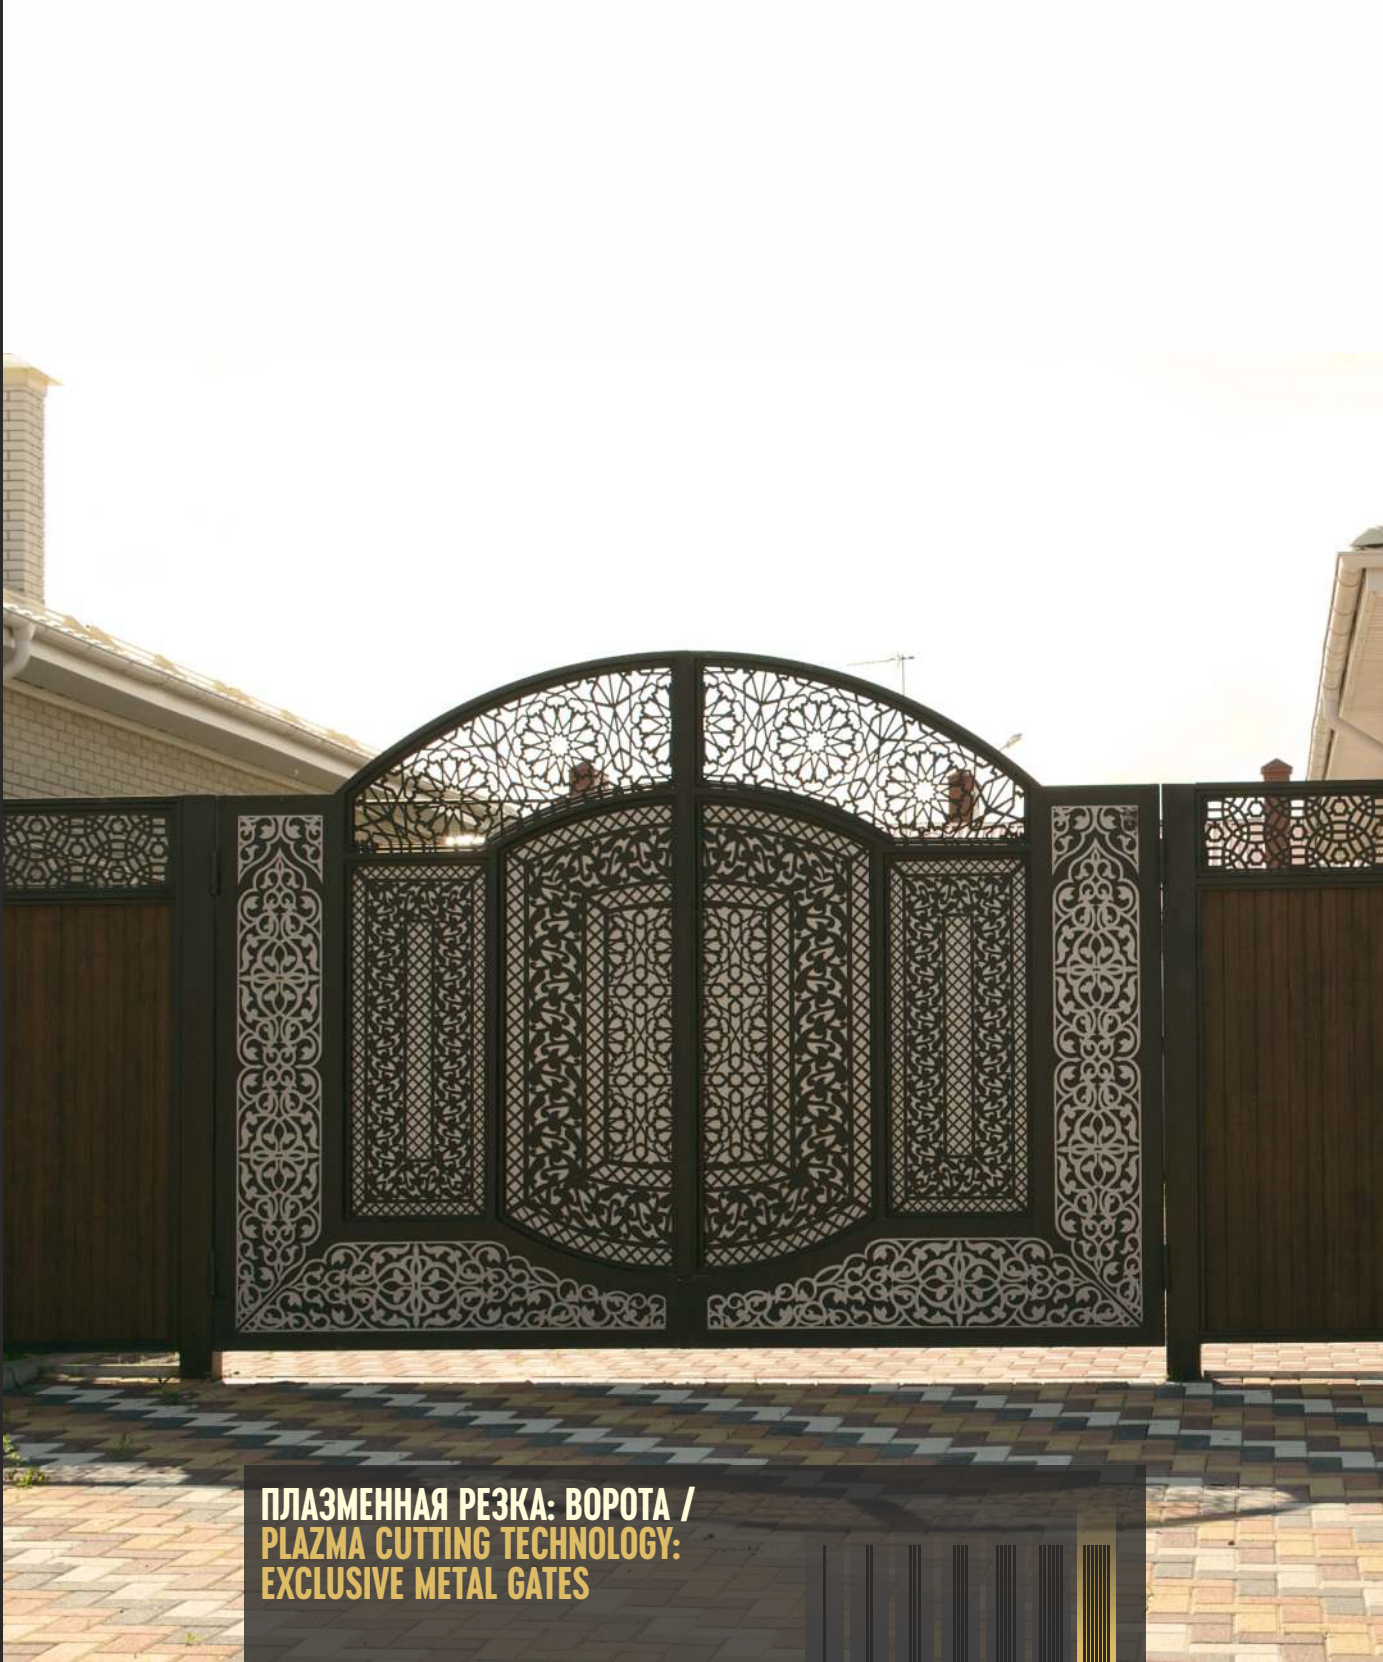

**ПЛАЗМЕННАЯ РЕЗКА: ВОРОТА /
PLAZMA CUTTING TECHNOLOGY:
EXCLUSIVE METAL GATES**

ВОРОТА ИЗ МЕТАЛЛА

Плазменная резка

Описание

С начала времён, когда человек начал загораживать вход в своё жилище, практический смысл ворот, как таковых, уступил в порядке собственной значимости вопросам дизайна, технологичности и долговечности. Во всех случаях наша компания способна удовлетворить запросы Заказчика.

METAL GATES

Plasma cutting technology

Description

Since the beginning of time, when a person began to block the entrance to his home, the practical meaning of the gate, as such, gave way in or der of self-importance to the issues of design, engineering and durability. In all cases, the our company is able to satisfy the customer's requests.

Варианты заказного исполнения / Possible order parameters

Размеры / dimensions: 2,50 x 3,40 x 0,05 м / m

Вес / weight: 270 кг / kg

Материал / metal: окрашенный черный металл /
painted ferrous metal

Может быть выполнено из стали или
иного металла согласно пожеланию
Can be made of steel or other metal as
ordered.