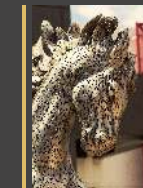

МОЗАИЧНЫЕ СКУЛЬПТУРЫ /
MOSAIC ARTWORKS

ПЕГАС

Арт-объект

Описание

Крылатый конь, любимец муз, носитель молний Зевса, летающий с быстротой ветра. Родившийся от смертоносного чудовища на краю света и вознёсшийся на сверкающие вершины Олимпа, Пегас стал символом связи всего живого, символизируя красноречие, славу и созерцание.

Варианты заказного исполнения /
Possible order parameters

Размеры / dimensions: 3,35 x 1,95 x 3,20 м / m

Пьедестал / pedestal:

Вес / weight: 198 кг / kg

Материал / metal: окрашенный черный металл /
painted ferrous metal

Может быть выполнено из стали или
иного металла согласно пожеланию
Can be made of steel or other metal as
ordered.

PEGASUS

Artwork

Description

Winged horse, favorite of the Muses, carrier of Zeus's lightnings, flying with the speed of the wind. Born of a deadly monster at the end of the world and ascended to the sparkling peaks of Olympus, Pegasus became a symbol of the connection of all living things, symbolizing eloquence, glory and contemplation.

ПОДРОБНОСТИ
и ЗАКАЗ
данного или
схожего
изделия

FIND OUT
DETAILS &
ORDER

МАФЫ
Мастерфайбр